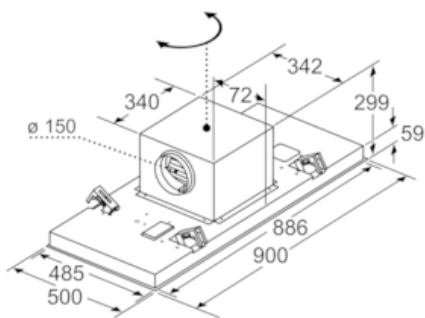

##### Technische specificaties:

- Inbouwmaten (hxbxd):
  - 299 x 888 x 487 mm
- Afmetingen luchtafvoer (hxbxd):
  - 300-300 x 900 x 500 mm
- Diameter luchtafvoeraansluiting Ø 150 mm

- Voor recirculatie is een cleanAir koolfilter unit (optioneel accessoire) nodig
- Draaibare motor, luchtuitgang mogelijk in alle vier de richtingen
- Lengte aansluitsnoer 1,3 m
- Aansluitwaarde: 160 W

\* Volgens de EU-norm nr. 65/2014

**iQ500**  
**LR97CAQ20**  
**Plafondunit, 90 cm**  
**Wit**

Maatschetsen

Ventilatoruitlaat kan in alle vier de richtingen gedraaid worden

Afmeting in mm

Circulatie

A: Optimale Performance 700-1300  
 \* vanaf bovenkant pannendrager Afmeting in mm

Afmeting in mm

Circulatie

A: Optimale Performance 700-1300  
 \* vanaf bovenkant pannendrager Afmeting in mm