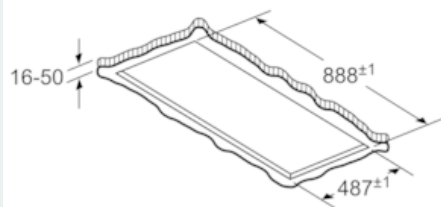

iQ500
LR97CAQ20
Plafondunit, 90 cm
Wit

Maatschetsen

Ventilatoruitlaat kan in alle vier de richtingen gedraaid worden

Circulatie

Luchtafvoer

Niet direct in gipsplaten of gelijksoortige lichte bouwmaterialen van het verlaagde plafond monteren. Een geschikt frame is nodig, dat vast in het betonplafond is bevestigd.

Afmeting in mm

Circulatie