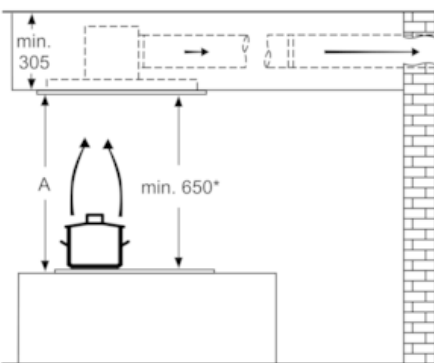

##### Technische specificaties:

- Inbouwmaten (hxbxd):
  - 299 x 888 x 487 mm
- Afmetingen luchtafvoer (hxbxd):
  - 300-300 x 900 x 500 mm
- Diameter luchtafvoeraansluiting Ø 150 mm

- Voor recirculatie is een cleanAir koolfilter unit (optioneel accessoire) nodig
- Draaibare motor, luchtuitgang mogelijk in alle vier de richtingen
- Lengte aansluitsnoer 1,3 m
- Aansluitwaarde: 160 W

\* Volgens de EU-norm nr. 65/2014

**iQ500**  
**LR97CAQ20**  
**Plafondunit, 90 cm**  
**Wit**

Maatschetsen

Ventilatoruitlaat kan in alle vier de richtingen gedraaid worden

Afmeting in mm

Circulatie

A: Optimale Performance 700-1300  
 \* vanaf bovenkant pannendrager Afmeting in mm

Luchtafvoer

A: Optimale Performance 700-1300  
 \* vanaf bovenkant pannendrager Afmeting in mm

Niet direct in gipsplaten of gelijksoortige lichte bouwmaterialen van het verlaagde plafond monteren. Een geschikt frame is nodig, dat vast in het betonplafond is bevestigd.

Afmeting in mm

Circulatie

A: Optimale Performance 700-1300  
 \* vanaf bovenkant pannendrager Afmeting in mm