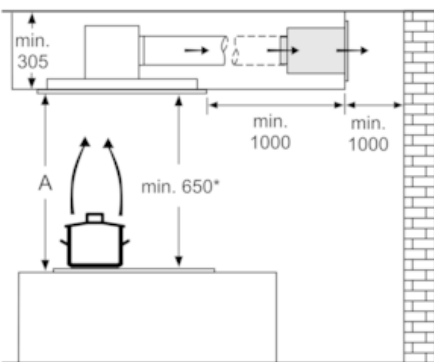

##### Technische specificaties:

- Inbouwmaten (hxbxd):
  - 299 x 888 x 487 mm
- Afmetingen luchtafvoer (hxbxd):
  - 300-300 x 900 x 500 mm
- Diameter luchtafvoeraansluiting Ø 150 mm

- Voor recirculatie is een cleanAir koolfilter unit (optioneel accessoire) nodig
- Draaibare motor, luchtuitgang mogelijk in alle vier de richtingen
- Lengte aansluitsnoer 1,3 m
- Aansluitwaarde: 160 W

\* Volgens de EU-norm nr. 65/2014

**iQ500**  
**LR97CAQ20**  
**Plafondunit, 90 cm**  
**Wit**

Maatschetsen

Ventilatoruitlaat kan in alle vier de richtingen gedraaid worden

Afmeting in mm

Circulatie

A: Optimale Performance 700-1300  
 \* vanaf bovenkant pannendrager Afmeting in mm

Luchtafvoer

A: Optimale Performance 700-1300  
 \* vanaf bovenkant pannendrager Afmeting in mm

Niet direct in gipsplaten of gelijksoortige lichte bouwmaterialen van het verlaagde plafond monteren. Een geschikt frame is nodig, dat vast in het betonplafond is bevestigd.

Afmeting in mm

Circulatie

A: Optimale Performance 700-1300  
 \* vanaf bovenkant pannendrager Afmeting in mm