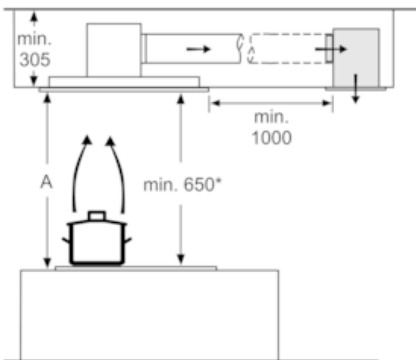

#### Technische Data

Keurmerken : CE, VDE  
 Lengte elektriciteitsnoer (cm) : 130  
 Inbouwafmetingen (hxbxd) : 299mm x 888mm x 487mm  
 en: Minimum distance above an electric hob : 650  
 en: Minimum distance above a gas hob : 650  
 Nettogewicht (kg) : 20,716  
 Soort besturing : Elektronisch  
 Instelling afzuigvermogen : 3-standen + 2 intensief  
 Maximale afzuigcapaciteit luchtafvoer (m<sup>3</sup>/h) : 450  
 Max. capaciteit recirculatie intensiefstand (m<sup>3</sup>/h) : 560  
 Maximale afzuigcapaciteit recirculatie (m<sup>3</sup>/h) : 420  
 Afzuigcapaciteit intensiefstand (m<sup>3</sup>/h) : 760  
 Aantal lampen : 4  
 Geluidsniveau (dB (A) re 1pW) : 56  
 Diameter luchtafvoer min/max (mm/mm) : 150  
 Materiaal vetfilter : Roestvrijstaal wasbaar  
 EAN-code : 4242003825655  
 Aansluitwaarde (W) : 160  
 Spanning (V) : 220-240  
 Frequentie (Hz) : 60; 50  
 Type stekker : Schuko-/Gardy. met aarding  
 Type installatie : Eiland

##### Technische specificaties:

- Inbouwmaten (hxbxd):
  - 299 x 888 x 487 mm
- Afmetingen luchtafvoer (hxbxd):
  - 300-300 x 900 x 500 mm
- Diameter luchtafvoeraansluiting Ø 150 mm

- Voor recirculatie is een cleanAir koolfilter unit (optioneel accessoire) nodig
- Draaibare motor, luchtuitgang mogelijk in alle vier de richtingen
- Lengte aansluitsnoer 1,3 m
- Aansluitwaarde: 160 W

\* Volgens de EU-norm nr. 65/2014

**iQ500**  
**LR97CAQ20**  
**Plafondunit, 90 cm**  
**Wit**

Maatschetsen

Ventilatoruitlaat kan in alle vier de richtingen gedraaid worden

Afmeting in mm

Circulatie

A: Optimale Performance 700-1300  
 \* vanaf bovenkant pannendrager Afmeting in mm

Afmeting in mm

Circulatie

A: Optimale Performance 700-1300  
 \* vanaf bovenkant pannendrager Afmeting in mm