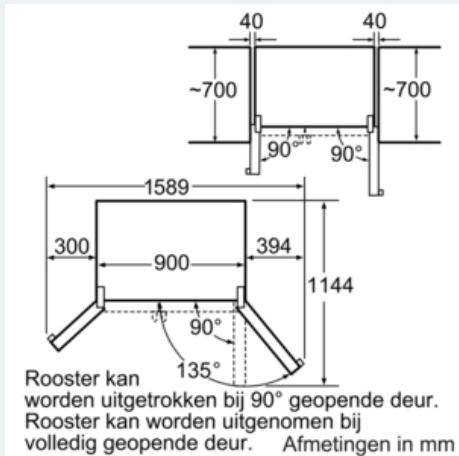

Technische data:

- Afmetingen (hxbxd): 181 x 90 x 68 cm
- Klimaatklasse: SN-T
- Geluidsniveau: 45 dB(A) re 1 pW
- Aansluitwaarde: 300 W

iQ700

KA58NP95

Koel-diepvriescombinatie Side-by-side

Deuren roestvrij staal, zijkanten

Roestvrij staal

Maatschetsen

* Wanneer het apparaat naast een fornuis geplaatst, dan moet de zijdelingse afstand min. 76 mm bedragen.

** Bij direct achterliggende wateraansluiting rekening houdend met de diepte van de aansluiting.

Afmetingen in mm