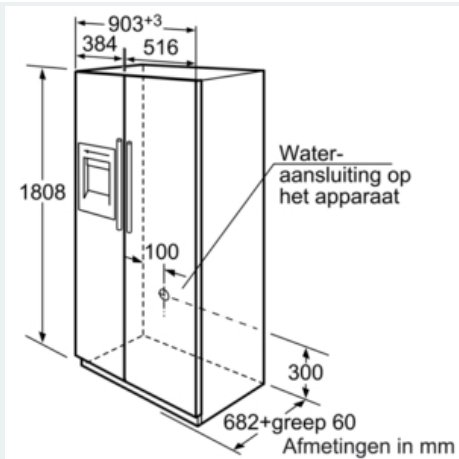

Technische data:

- Afmetingen (hxbxd): 181 x 90 x 68 cm
- Klimaatklasse: SN-T
- Geluidsniveau: 45 dB(A) re 1 pW
- Aansluitwaarde: 300 W

iQ700

KA58NP95

Koel-diepvriescombinatie Side-by-side

Deuren roestvrij staal, zijkanten

Roestvrij staal

Maatschetsen

* Wanneer het apparaat naast een fornuis geplaatst, dan moet de zijdelingse afstand min. 76 mm bedragen.

** Bij direct achterliggende wateraansluiting rekening houdend met de diepte van de aansluiting.