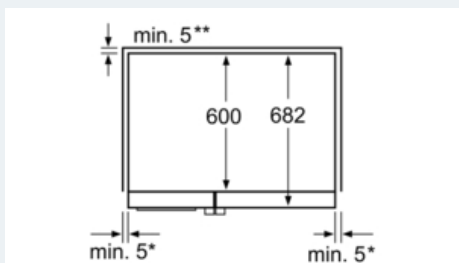

Technische data:

- Afmetingen (hxbxd): 181 x 90 x 68 cm
- Klimaatklasse: SN-T
- Geluidsniveau: 45 dB(A) re 1 pW
- Aansluitwaarde: 300 W

iQ700

KA58NP95

Koel-diepvriescombinatie Side-by-side

Deuren roestvrij staal, zijkanten

Roestvrij staal

Maatschetsen

* Wanneer het apparaat naast een fornuis geplaatst, dan moet de zijdelingse afstand min. 76 mm bedragen.

** Bij direct achterliggende wateraansluiting rekening houdend met de diepte van de aansluiting.

Afmetingen in mm