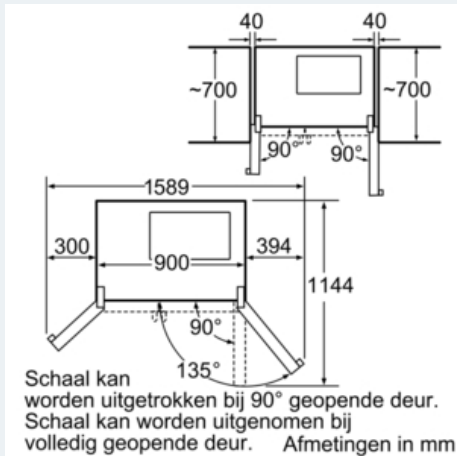

Technische data:

- Afmetingen (hxbxd): 180 x 90 x 67 cm
- Klimaatklasse: SN-T
- Geluidsniveau: 45 dB(A) re 1 pW
- Aansluitwaarde: 300 W

iQ500

KA58NA45

Koel-diepvriescombinatie Side-by-side

Kleur: rvs-look

Maatschetsen

* Wanneer het apparaat naast een fornuis geplaatst, dan moet de zijdelingse afstand min. 76 mm bedragen.

** Bij direct achterliggende wateraansluiting rekening houdend met de diepte van de aansluiting. Afmetingen in mm