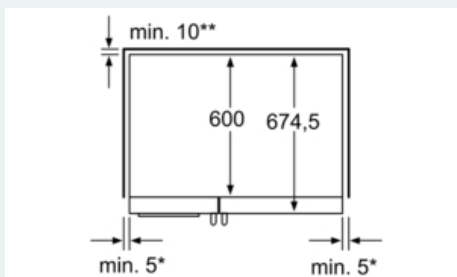

Technische data:

- Afmetingen (hxbxd): 180 x 90 x 67 cm
- Klimaatklasse: SN-T
- Geluidsniveau: 45 dB(A) re 1 pW
- Aansluitwaarde: 300 W

iQ500

KA58NA45

Koel-diepvriescombinatie Side-by-side

Kleur: rvs-look

Maatschetsen

* Wanneer het apparaat naast een fornuis geplaatst, dan moet de zijdelingse afstand min. 76 mm bedragen.

** Bij direct achterliggende wateraansluiting rekening houdend met de diepte van de aansluiting. Afmetingen in mm