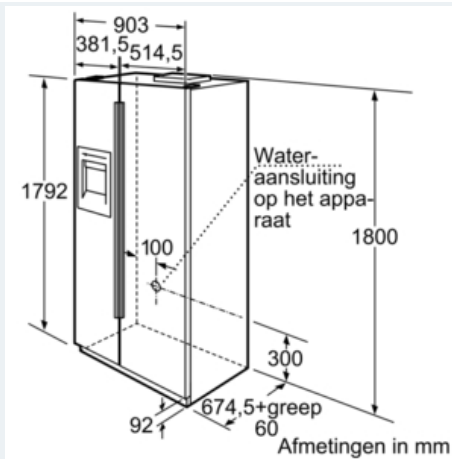

Toebehoren

- 1 x flexiebele aansluitingsbuis
- 1 x eiervak

iQ500**KA58NA45****Koel-diepvriescombinatie Side-by-side****Kleur: rvs-look****Uitrusting****Algemene informatie:**

- Energieklasse: A+; Energieverbruik: 427 kWh/jaar
- Totale netto inhoud: 510 liter
- NoFrost: nooit meer ontdooien!
- Elektronisch gescheiden temperatuurregeling
- Water en ice-dispenser
- Beveiliging met alarmtoon voor beide deuren

4-Sterren diepvriesruimte:

- Netto inhoud diepvriesruimte: 164 liter
- superVriezen
- 3 Legplateaus van veiligheidsglas, waarvan 2 verstelbaar en uittrekbaar
- 2 Transparante diepvriesladen
- Binnenverlichting
- Invriescapaciteit: 10 kg per 24 uur
- Bewaartijd bij storing: 5 uur

Technische data:

- Afmetingen (hxbxd): 180 x 90 x 67 cm
- Klimaatklasse: SN-T
- Geluidsniveau: 45 dB(A) re 1 pW
- Aansluitwaarde: 300 W

iQ500

KA58NA45

Koel-diepvriescombinatie Side-by-side

Kleur: rvs-look

Maatschetsen

* Wanneer het apparaat naast een fornuis geplaatst, dan moet de zijdelingse afstand min. 76 mm bedragen.

** Bij direct achterliggende wateraansluiting rekening houdend met de diepte van de aansluiting. Afmetingen in mm