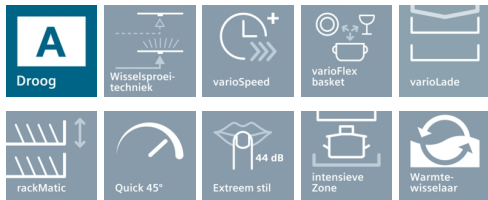

**iQ500**  
**SN25N880EU**  
**SpeedMatic Vaatwasser 60 cm**  
**Vrijstaand - RVS-look**

**A++**

speedMatic vaatwasser met varioSpeedPlus voor een verkort van uw wastijd met 66%, energie-efficiëntieklasse A++ en in hoogte verstelbare varioLade.