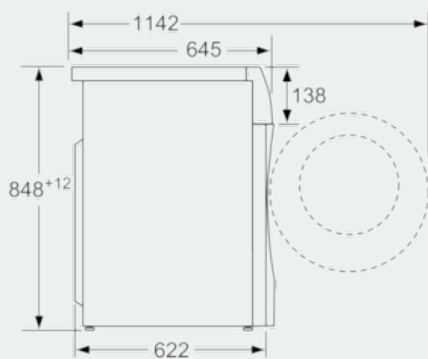

avantgarde  
WM14U840EU  
avantgarde  
Wasmachine

Maatschetsen

Afmeting in mm

Afmeting in mm