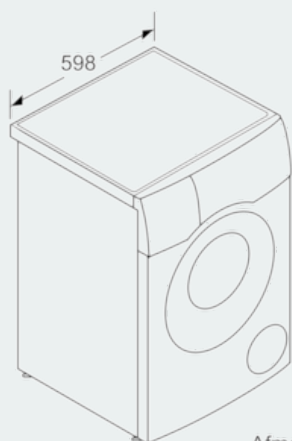

avantgarde
WM14U840EU
avantgarde
Wasmachine

Maatschetsen

Afmeting in mm