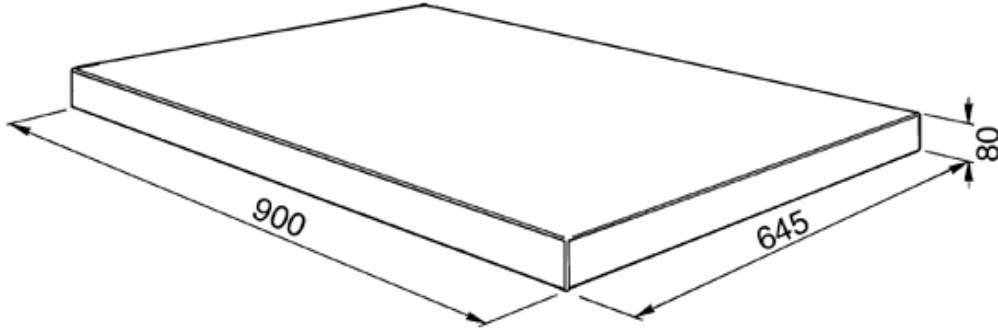

**SNL96XG-3**

classici

gas  
90 cm  
roestvrijstaal  
tussenbouw

**SMEG NEDERLAND BV**  
Veemkade 384  
1019 HE Amsterdam  
Tel +31 (0)20 44 90 120  
Fax +31 (0)20 35 82 640