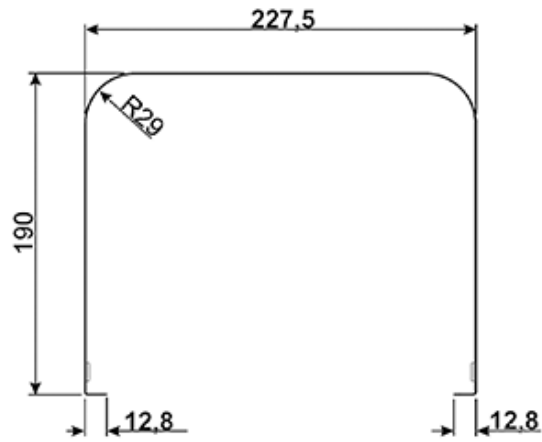

KITCMNKXU

Victoria

Schachtverlenging
Roestvrijstaal

EAN13: 8017709211516

Ter vervanging bovenste schachtdeel

Lengte 800 mm

- Geschikt voor KTR90XE

voor afzuigkappen
overig