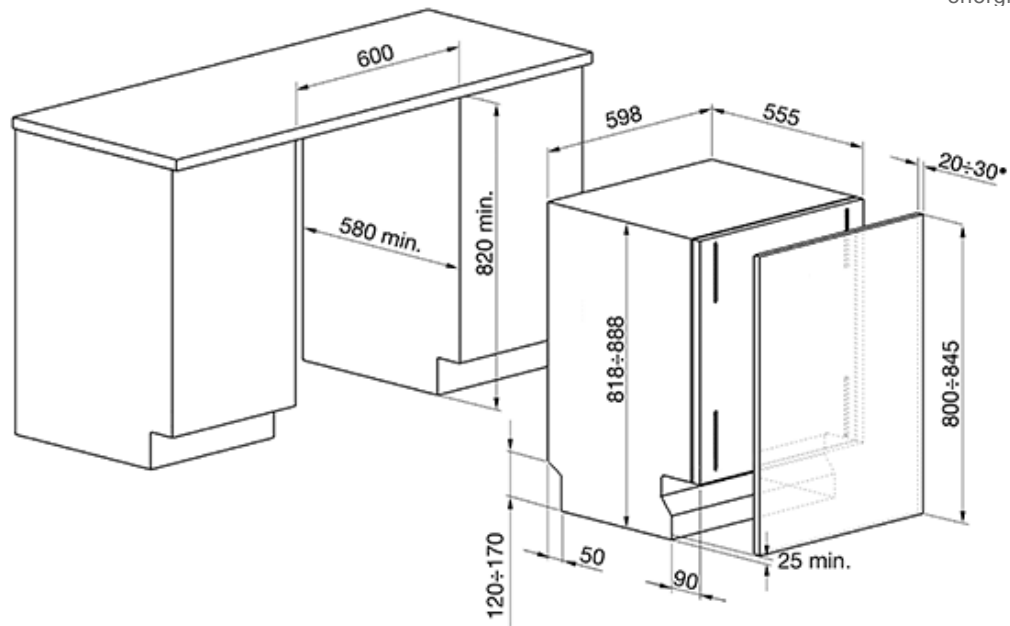

STL825A

Volledig integreerbare vaatwasser 60 cm
v.v. geïntegreerd bedieningspaneel
Door-to-floor
Energieklasse A
Nishoogte 82 cm

EAN13: 8017709151201

Hoogte deurpaneel 80 - 84,5 cm

13 couverts

5 programma's

Energieverbruik in stand-by 'uit' stand: 0,02 W

Normatieve cyclus: ECO, duur: 180 min.

Aansluitwaarde: 1,90 kW

Klassen:

Energie A, Wassen A, Drogen A

SMEG NEDERLAND BV
Veemkade 384
1019 HE Amsterdam
Tel +31 (0)20 44 90 120
Fax +31 (0)20 35 82 640