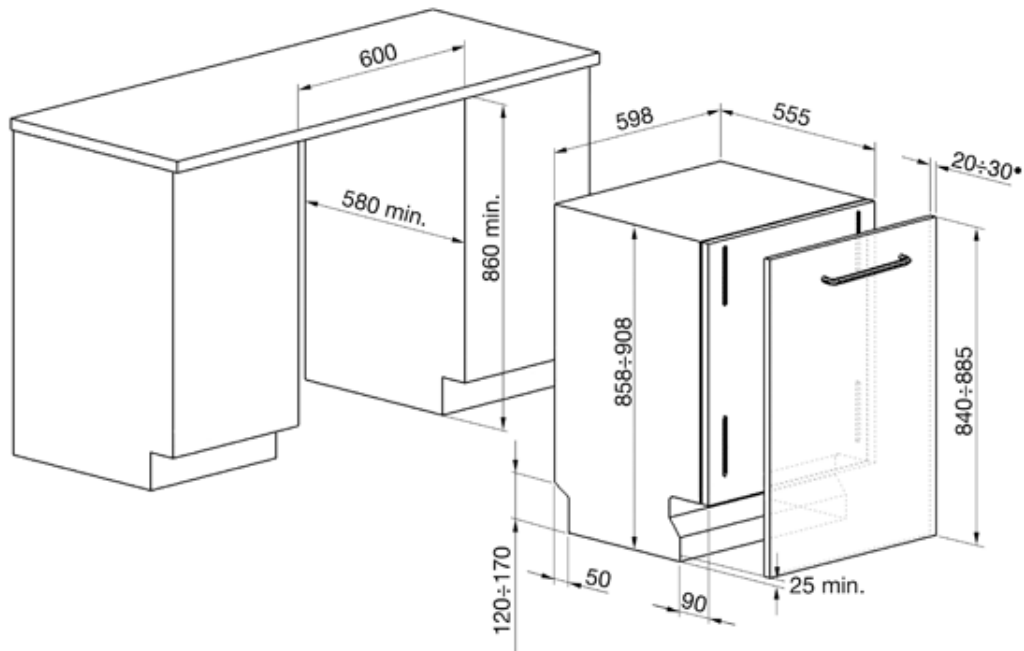

STL865A

Volledig integreerbare vaatwasser 60 cm
v.v. geïntegreerd bedieningspaneel
Door-to-floor
Energieklasse A
Nishoogte 86 cm

EAN13: 8017709151232

Hoogte deurpaneel 84 - 88,5 cm

13 couverts

5 programma's

Energieverbruik in stand-by 'uit' stand: 0,02 W

Normatieve cyclus: ECO, duur: 180 min.

Aansluitwaarde: 1,90 kW

Klassen:

Energie A, Wassen A, Drogen A

SMEG NEDERLAND BV
Veemkade 384
1019 HE Amsterdam
Tel +31 (0)20 44 90 120
Fax +31 (0)20 35 82 640