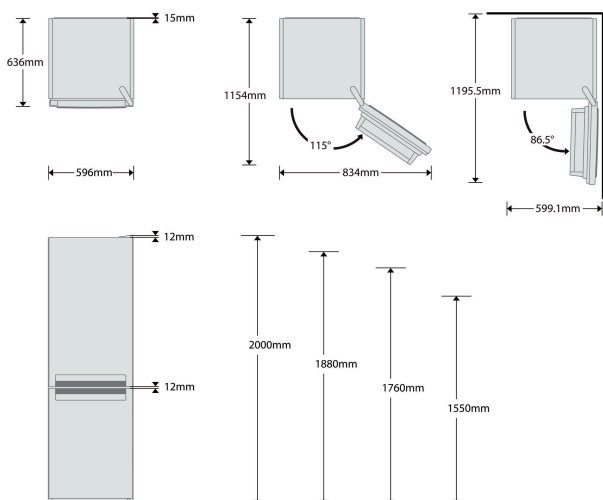

BSF 9353 0X

12NC: 850527911020

EAN-code: 8003437900273

Whirlpool

SENSING THE DIFFERENCE

BELANGRIJKSTE KENMERKEN

Productgroep	Koel/vriescombinatie
Type installatie	n.v.t
Type besturing	Elektronisch
Uitvoering	Vrijstaand
Belangrijkste kleur van het product	Optic Inox
Aansluitwaarde (W)	150
Stroom (A)	10
Spanning (V)	220-240
Frequentie (Hz)	50
Aantal compressoren	1
Lengte elektriciteitsnoer (cm)	200
Type stekker	Schuko
Netto-inhoud (l)	367
Aantal sterren	4
Hoogte van het product	2011
Breedte van het product	595
Diepte van het product	659
Maximaal instelbare hoogte	0
Nettogewicht (kg)	72

TECHNISCHE KENMERKEN

Ontdooingsproces koelgedeelte	Automatisch
Ontdooingsproces vriesgedeelte	Handmatig
Snelkoelschakelaar	Ja
Snelvriesfunctie	Ja
Indicator vriezerdeur open	Nee
Instelbare temperatuur	Ja
Temperatuur vriezer instelbaar	Ja
Interne ventilator koelgedeelte	Nee
Aantal vriesladen	3
Ijsblokjes-automaat	n.v.t
Aantal legborden in koelcompartiment	5
Materiaal van de legborden	Glas
Thermometer in koelgedeelte	Geen
Thermometer in vriesgedeelte	Geen
Aantal temperatuurzones	2